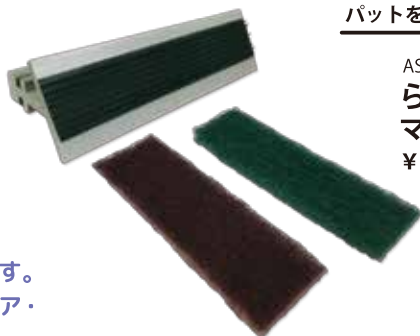

かわら版

らくらく ペットホルダー すみこすりパット

あらゆる場所の汚れ落としをお手軽に！

- 軽くて便利。一体型構造で、簡単に剥離・汚れ落としができます。
- スリムでコンパクトなので狭い所まで入り、階段・壁面・フロア・流し台のシミ等の汚れも簡単に落とせます。
- 各パットとも、マジックホルダー本体にワンタッチ装着。
- ハンドル（柄）なしでも手作業で強力汚れ落としができます。

パットと本体が一体型の 固定式

KS-08 No.0101958G00

ハイプロ
ホルダーセット
¥1,010 (税込 ¥1,091)

販売価格
¥859
(税込 ¥928)

KS-09 No.038607EHO

ブラウン
ホルダーセット
¥830 (税込 ¥896)

販売価格
¥706
(税込 ¥762)

KS-10 No.018986EFO

グリーン
ホルダーセット
¥810 (税込 ¥875)

販売価格
¥689
(税込 ¥744)

用途によって パットを付け替える マジック式

AS-04 No.0101958G00

らくらくパット
マジック式(本体)
¥1,010 (税込 ¥1,091)

販売価格
¥859
(税込 ¥928)

SP-04 No.057836E00

替パット(5枚)
グリーン
¥750 (税込 ¥810)

販売価格
¥638
(税込 ¥689)

SP-03 No.058327EEO

替パット(5枚)
ブラウン
¥850 (税込 ¥918)

販売価格
¥723
(税込 ¥781)

各メーカーの柄
(クリップ式)
に対応しています

CLEAN HARD ハードクリン

活性力の優れた界面活性剤に強力有機溶融剤を配合し、さらにアルカリ緩衝性を持続するビルダーを加えて洗浄力を極限までパワーアップした超強力万能洗剤です。

床、機械・器具類、と用途を選びません。用途に合わせて希釈してください。