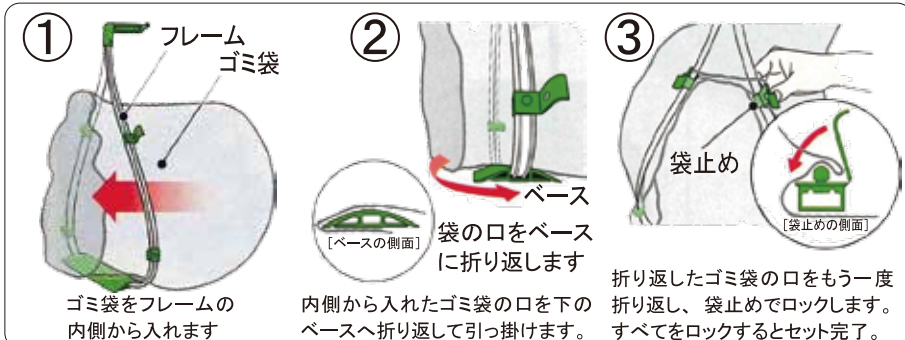

袋の取り付け方

規格	サイズ	重量
大	W530×D152(ベース部:90)×H700mm	550g
小	W360×D152(ベース部:90)×H610mm	390g
スリム	W230×D152(ベース部:90)×H800mm	310g

お問い合わせ・ご注文は

(011) 812-2201

E-mail でのお問い合わせは

info@risuron-sapporo.co.jp

アールジェイは輝きと信頼のマーク

リスロン札幌株式会社

札幌市豊平区美園9条2丁目6-4

http://risuron-sapporo.co.jp

登録商標